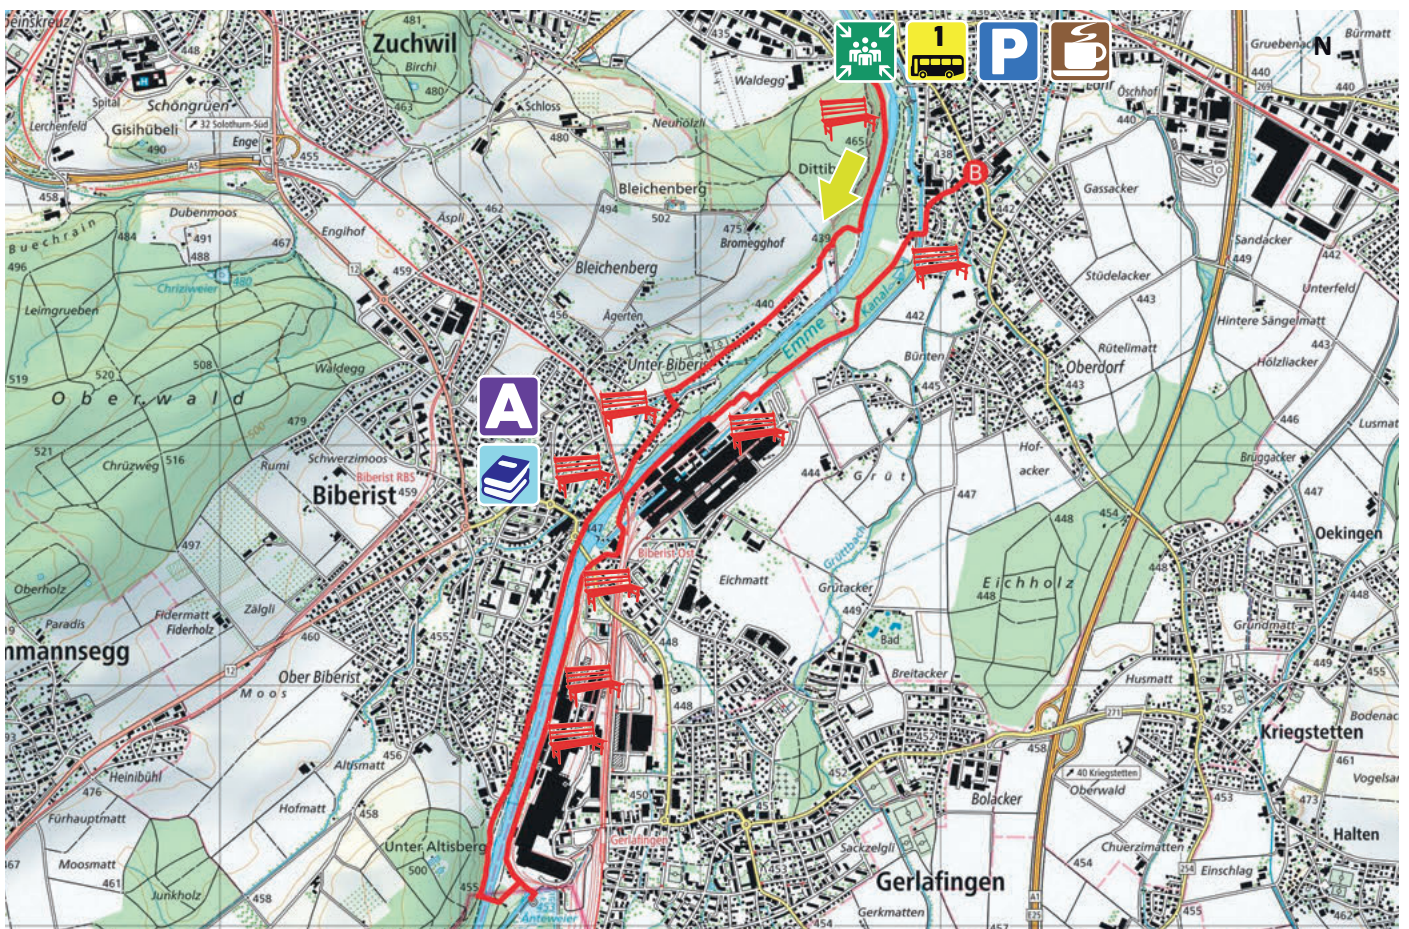

ZUR BOGENBRÜCKE BIBERIST 25

4552 DERENDINGEN

14'700

0

8.8 km

m.ü.M.

Start bei Kreuzplatz /

Ende Pestalozziplatz

Haltestelle Kreuzplatz

alternativ Rückfahrt mit Bus oder Zug möglich

Einkehrmöglichkeit im Dorf

Bücherschrank