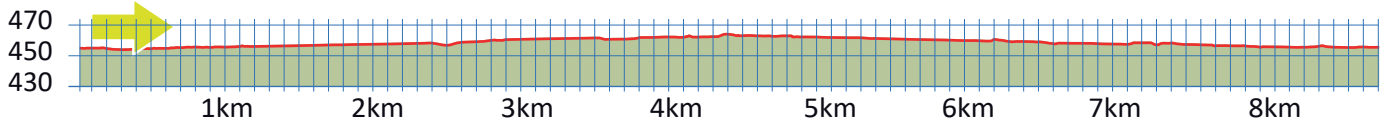

ZUR BOGENBRÜCKE BIBERIST 25

4552 DERENDINGEN

14'700

0

8.8 km

m.ü.M.

Start bei Kreuzplatz /

Ende Pestalozziplatz